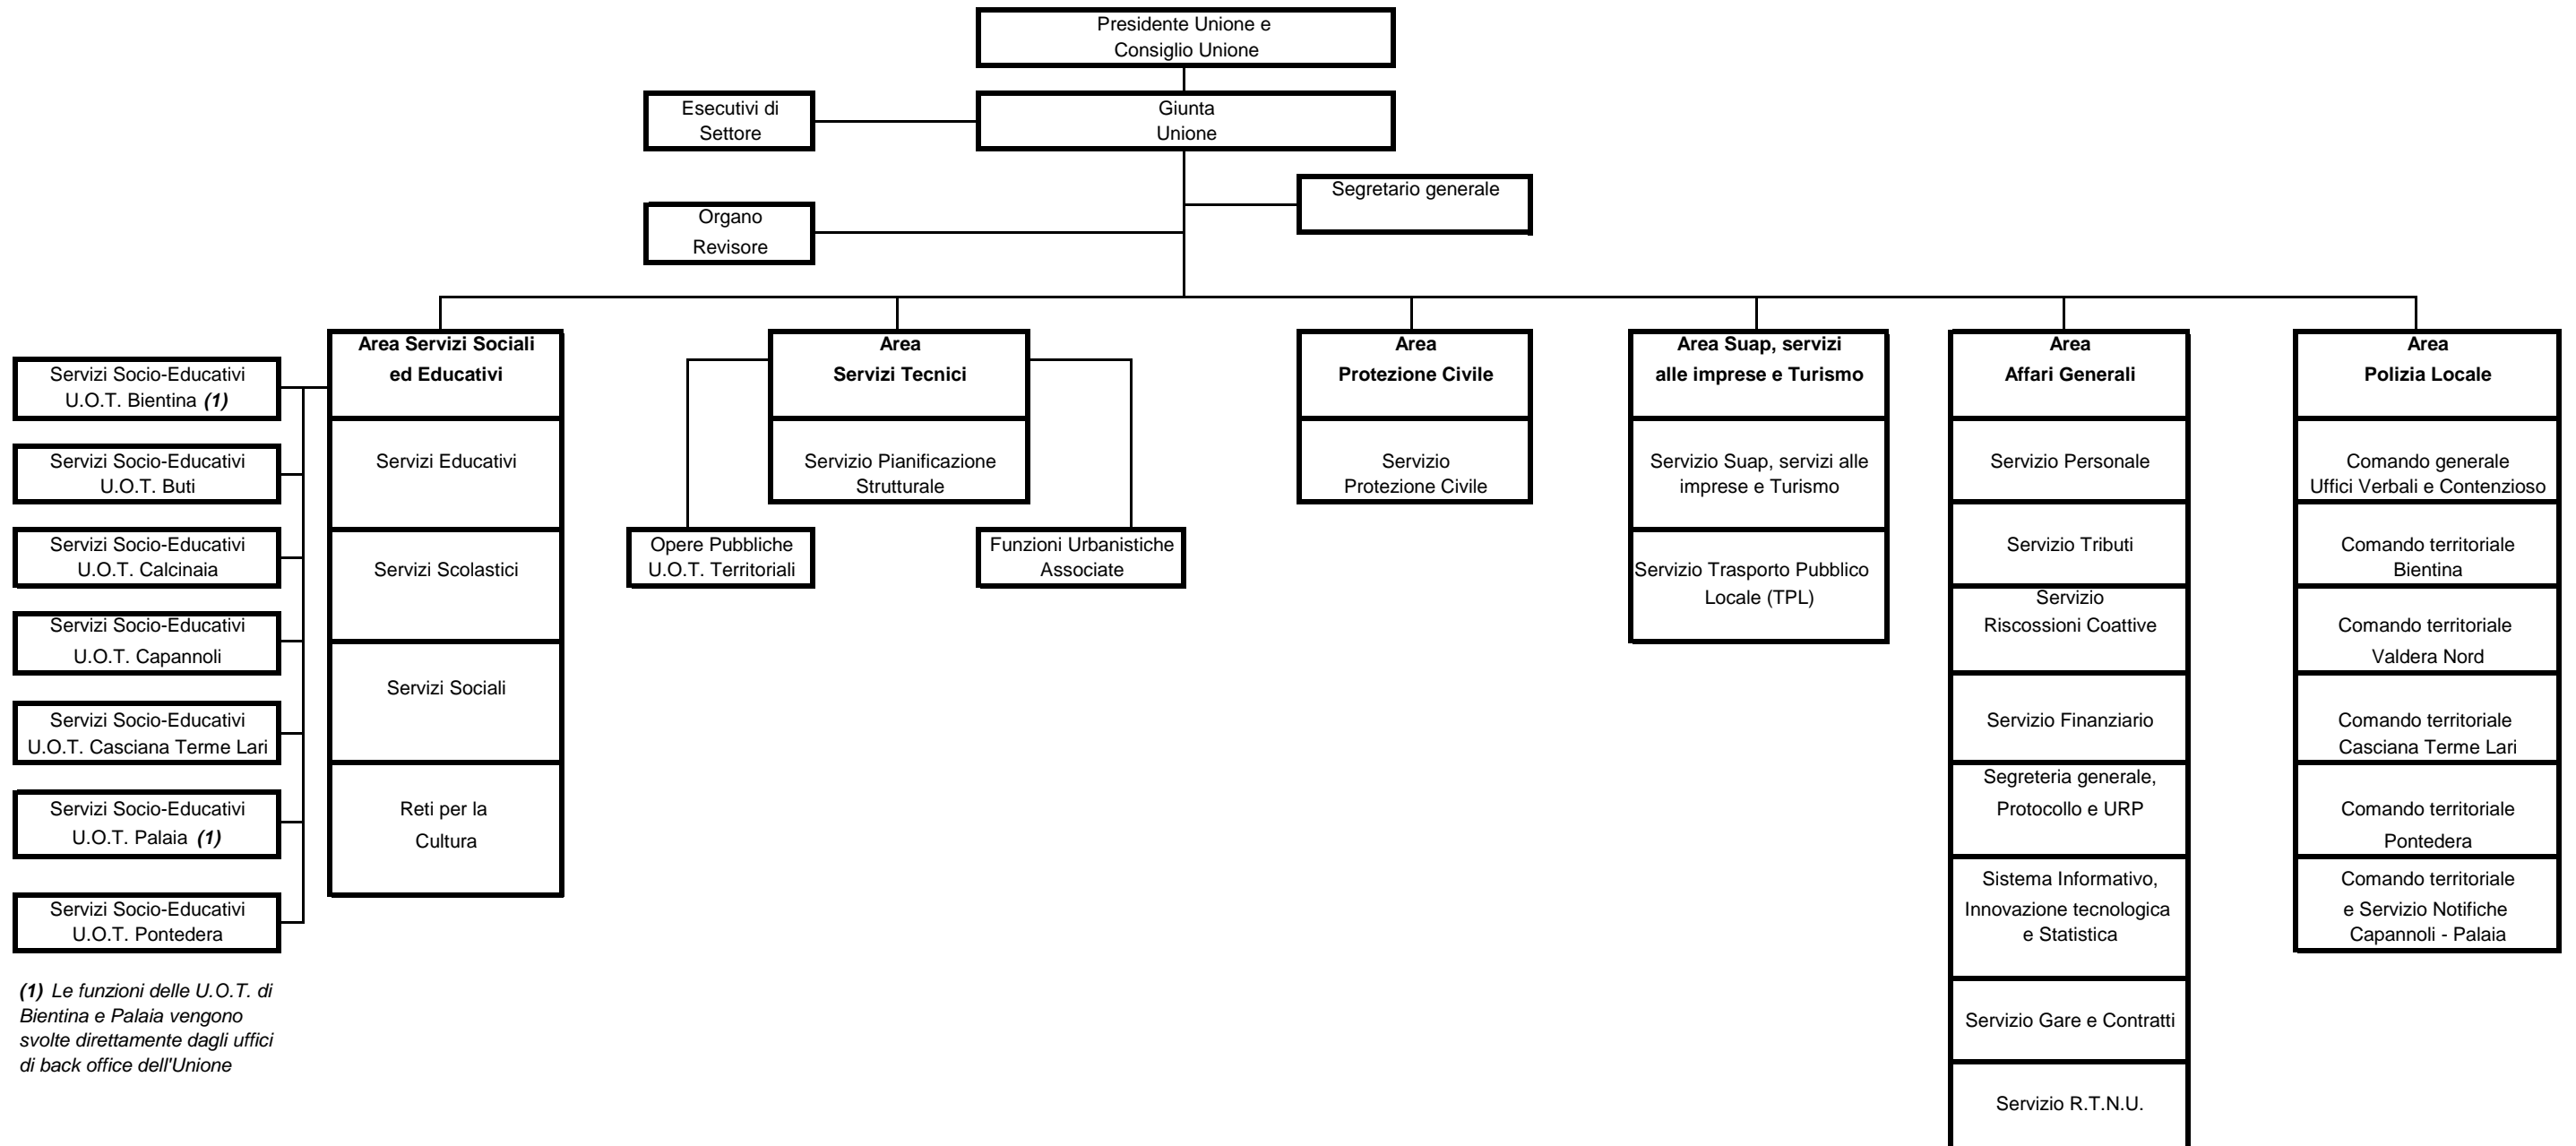

MACROSTRUTTURA UNIONE VALDERA - 20 marzo 2017

(1) Le funzioni delle U.O.T. di Bientina e Palaia vengono svolte direttamente dagli uffici di back office dell'Unione